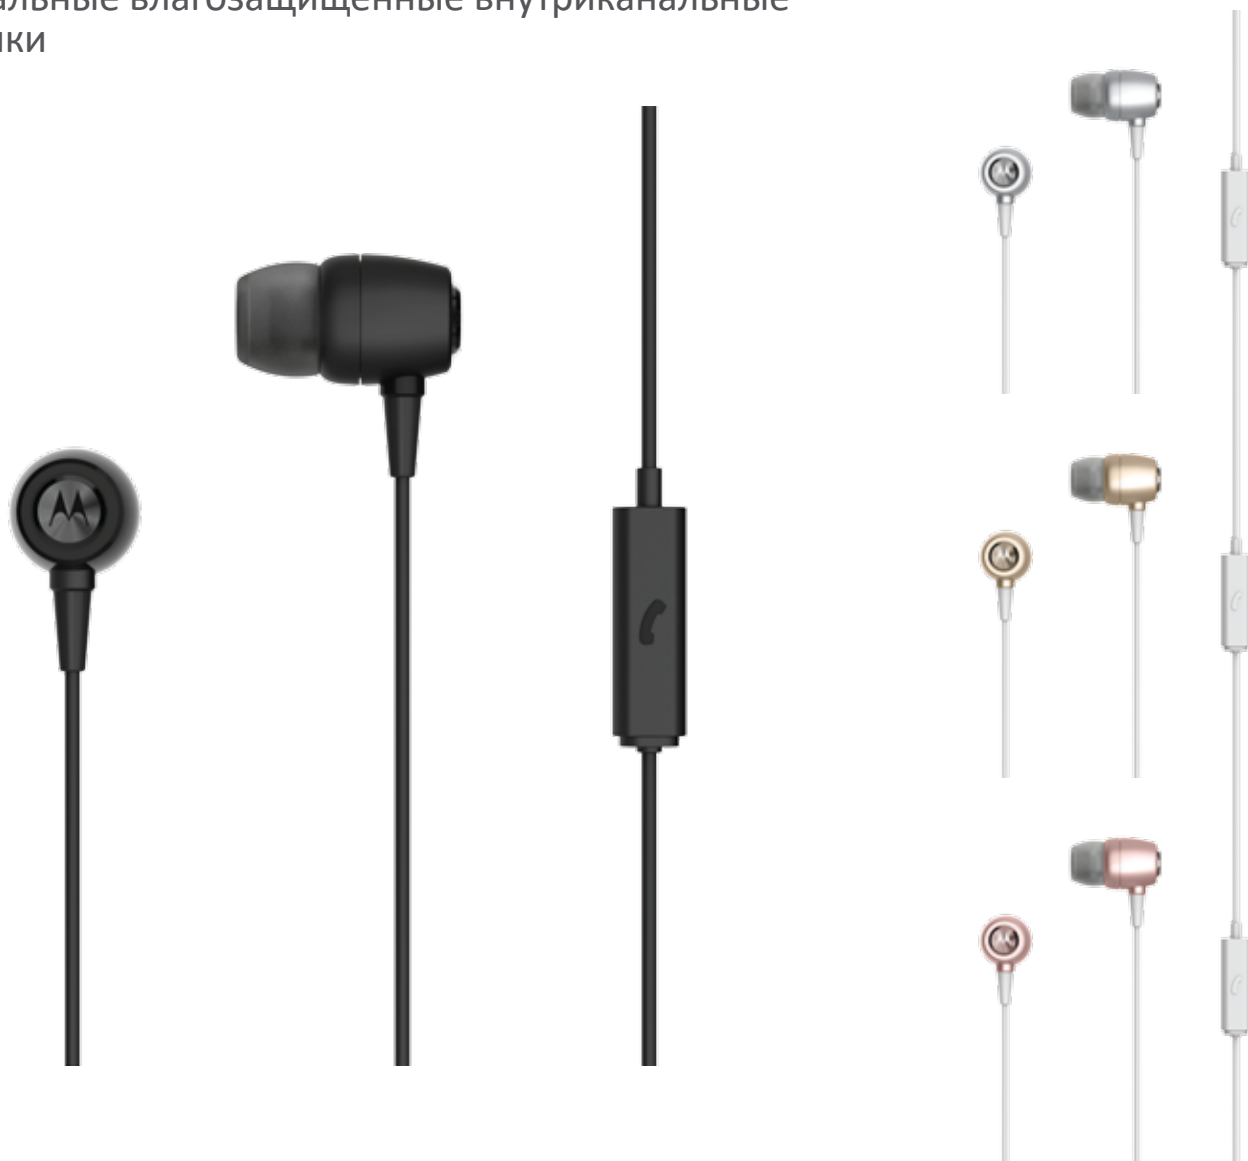

Earbuds Metal

Премиальные влагозащищенные внутриканальные наушники

Премиальные наушники. Отличное звучание.

Слушай музыку с премиальными наушниками Earbuds Metal. Эти легковесные внутриканальные наушники выполнены из металла, что придает им дорогой вид вкупе со стильными цветами. И это не просто классный вид. Earbuds Metal - пото- и влагозащищенные наушники, что делает их удобными для занятий спортом. Они выдают прекрасный звук из мощных 10мм мембран и имеют хорошую шумоизоляцию, блокируя звуки извне, что позволяет фокусироваться исключительно на музыке. Встроенный микрофон дает возможность отвечать на звонок без телефона в руках, потому вы всегда на связи.

Особенности

Пото- и влаго-
Защита

Шумоизоляция

10мм мембраны

Встроенный микрофон